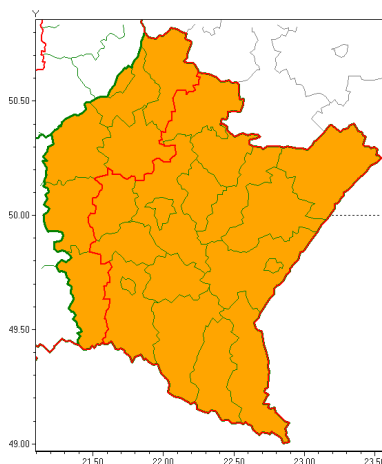

Zasięg ostrzeżeń w województwie

Burze z gradem
 2019-08-07 13:57

WOJEWÓDZTWO PODKARPACKIE
OSTRZEŻENIA METEOROLOGICZNE ZBIORCZO NR 124
WYKAZ OBOWIĄZUJĄCYCH OSTRZEŻEŃ
o godz. 13:57 dnia 07.08.2019

Zjawisko/Stopień zagrożenia	Burze z gradem/2
Obszar (w nawiasie numer ostrzeżenia dla powiatu)	powiaty: dębicki(56), jasielski(71), kolbuszowski(55), mielecki(56), stalowowolski(56), Tarnobrzeg(54), tarnobrzeski(54)
Ważność	od godz. 19:00 dnia 07.08.2019 do godz. 10:00 dnia 08.08.2019
Prawdopodobieństwo	80%
Przebieg	Prognozuje się wystąpienie burz z opadami deszczu miejscami od 30 mm do 50 mm, lokalnie do 60 mm oraz porywami wiatru do 115 km/h. Miejscami grad.
SMS	IMGW-PIB OSTRZEŻEGA: BURZE Z GRADEM/2 podkarpackie (7 powiatów) od 19:00/07.08 do 10:00/08.08.2019 deszcz 60 mm, porywy 115 km/h. Dotyczy powiatów: dębicki, jasielski, kolbuszowski, mielecki, stalowowolski, Tarnobrzeg i tarnobrzeski.
RSO	Woj. podkarpackie (7 powiatów), IMGW-PIB wydał ostrzeżenie drugiego stopnia o burzach z gradem
Uwagi	Brak.
Zjawisko/Stopień zagrożenia	Burze z gradem/2
Obszar (w nawiasie numer ostrzeżenia dla powiatu)	powiaty: bieszczadzki(72), brzozowski(57), jarosławski(59), Krosno(64), krośnieński(70), leski(73), leżajski(58), lubaczowski(58), Łańcut(60), niżański(54), przemyski(58), Przemyski I(58), przeworski(59), ropczycko-sędziszowski(55), rzeszowski(62), Rzeszów(59), sanocki(75), strzyżowski(57)