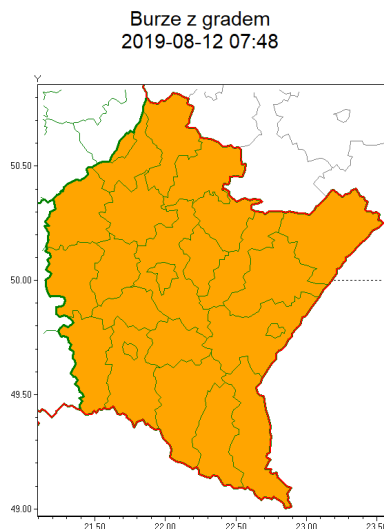

Zasięg ostrzeżeń w województwie

WOJEWÓDZTWO PODKARPACKIE
OSTRZEŻENIA METEOROLOGICZNE ZBIORCZO NR 129
WYKAZ OBOWIĄZUJĄCYCH OSTRZEŻEŃ
o godz. 07:48 dnia 12.08.2019

Zjawisko/Stopień zagrożenia	Burze z gradem/2
Obszar (w nawiasie numer ostrzeżenia dla powiatu)	powiaty: bieszczadzki(75), brzozowski(60), dębicki(58), jarosławski(62), jasielski(73), kolbuszowski(57), Krosno(67), krośnieński(73), leski(76), leżajski(61), lubaczowski(61), Łańcuch(63), mielecki(58), niżański(57), przemyski(61), Przemyśl(61), przeworski(62), ropczycko-sędziszowski(58), rzeszowski(65), Rzeszów(62), sanocki(78), stalowowolski(58), strzykowski(60), Tarnobrzeg(56), tarnobrzeski(56)
Ważność	od godz. 12:00 dnia 12.08.2019 do godz. 06:00 dnia 13.08.2019
Prawdopodobieństwo	80%
Przebieg	Prognozuje się wystąpienie burz z opadami deszczu miejscami od 30 mm do 50 mm, lokalnie do 60 mm oraz porywami wiatru lokalnie do 110 km/h. Miejscami grad.
SMS	IMGW-PIB OSTRZEŻENIA: BURZE Z GRADEM/2 podkarpackie (wszystkie powiaty) od 12:00/12.08 do 06:00/13.08.2019 deszcz 60 mm, porywy 110 km/h. Dotyczy powiatów: wszystkie powiaty.
RSO	Woj. podkarpackie (wszystkie powiaty), IMGW-PIB wydał ostrzeżenie drugiego stopnia o burzach z gradem
Uwagi	Brak.
Dyżurny synoptyk IMGW-PIB	Adam Dziedzic