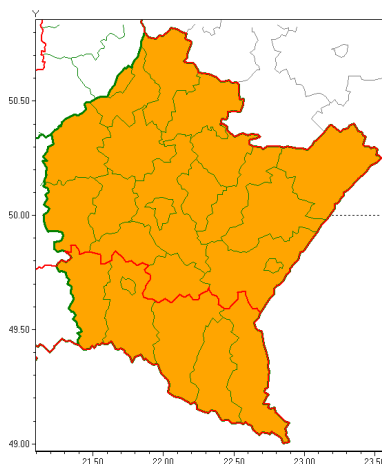

Zasięg ostrzeżeń w województwie

Silny wiatr  
2019-09-29 19:37

**WOJEWÓDZTWO PODKARPACKIE**  
**OSTRZEŻENIA METEOROLOGICZNE ZBIORCZO NR 159**  
**WYKAZ OBSZARÓW ZUCIANYCH OSTRZEŻENIAMI**  
**o godz. 19:37 dnia 29.09.2019**

<b>Zjawisko/Stopień zagrożenia</b>	Silny wiatr/2
<b>Obszar (w nawiasie numer ostrzeżenia dla powiatu)</b>	powiaty: bieszczadzki(91), jasielski(92), Krosno(84), krośnieński(90), leski(92), sanocki(94)
<b>Ważność</b>	od godz. 00:00 dnia 30.09.2019 do godz. 03:00 dnia 01.10.2019
<b>Prawdopodobieństwo</b>	90%
<b>Przebieg</b>	Przewiduje się wystąpienie silnego wiatru o średniej prędkości od 40 km/h do 50 km/h, w porywach do 100 km/h, w nocy i rano z południa, później z zachodu.
<b>SMS</b>	IMGW-PIB OSTRZEŻENIA: WIATR/2 podkarpackie (6 powiatów) od 00:00/30.09 do 03:00/01.10.2019 prędkość do 50 km/h, porywy do 100 km/h, w nocy i rano S, później W. Dotyczy powiatów: bieszczadzki, jasielski, Krosno, krośnieński, leski i sanocki.
<b>RSO</b>	Woj. podkarpackie (6 powiatów), IMGW-PIB wydał ostrzeżenie drugiego stopnia o silnym wietrze
<b>Uwagi</b>	Brak.
<b>Zjawisko/Stopień zagrożenia</b>	Silny wiatr/2
<b>Obszar (w nawiasie numer ostrzeżenia dla powiatu)</b>	powiaty: brzozowski(74), dębicki(72), jarosławski(73), kolbuszowski(69), leżajski(72), lubaczowski(71), Łańcuchowski(74), mielecki(72), niemiński(69), przemyski(73), Przemyśl(73), przeworski(73), ropczycko-sędziszowski(71), rzeszowski(76), Rzeszów(73), stalowowolski(71), strzyżowski(73), Tarnobrzeg(68), tarnobrzeski(69)