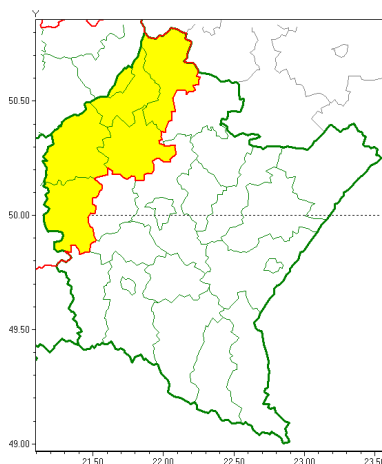

Zasięg ostrzeżeń w województwie

Gęsta mgła
2019-12-18 13:56

WOJEWÓDZTWO PODKARPACKIE
OSTRZEŻENIA METEOROLOGICZNE ZBIORCZO NR 190
WYKAZ OBSZARÓW ZUCIANYCH OSTRZEŻENIAMI
o godz. 13:56 dnia 18.12.2019

Zjawisko/Stopień zagrożenia	Gęsta mgła/1
Obszar (w nawiasie numer ostrzeżenia dla powiatu)	powiaty: dębicki(81), kolbuszowski(79), mielecki(81), stalowowolski(80), Tarnobrzeg(78), tarnobrzeski(79)
Ważność	od godz. 22:00 dnia 18.12.2019 do godz. 10:00 dnia 19.12.2019
Prawdopodobieństwo	80%
Przebieg	Prognozuje się gęste mgły w zasięgu których widzialność wynosi miejscami od 50 m do 200 m.
SMS	IMGW-PIB OSTRZEŻENIA: MGŁA/1 podkarpackie (6 powiatów) od 22:00/18.12 do 10:00/19.12.2019 widzialność 50 m. Dotyczy powiatów: dębicki, kolbuszowski, mielecki, stalowowolski, Tarnobrzeg i tarnobrzeski.
RSO	Woj. podkarpackie (6 powiatów), IMGW-PIB wydał ostrzeżenie pierwszego stopnia o silnych mgłach
Uwagi	Brak.
Dyrektor synoptyk IMGW-PIB	Grzegorz Mikutel