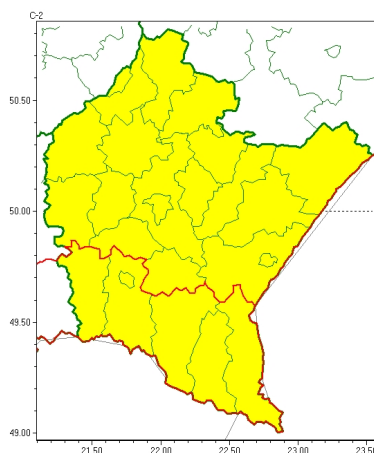

Zasięg ostrzeżeń w województwie

Przymrozki  
2023-05-09 11:13

**WOJEWÓDZTWO PODKARPACKIE**  
**OSTRZEŻENIA METEOROLOGICZNE ZBIORCZO NR 102**  
**WYKAZ OBSZARÓW ZUSYCYCH OSTRZEŻEŃ**  
**o godz. 11:13 dnia 09.05.2023**

<b>Zjawisko/Stopień zagrożenia</b>	Przymrozki/1
<b>Obszar (w nawiasie numer ostrzeżenia dla powiatu)</b>	powiaty: bieszczadzki(58), jasielski(54), Krosno(46), krośnieński(54), leski(59), sanocki(58)
<b>Ważność</b>	od godz. 00:00 dnia 10.05.2023 do godz. 07:00 dnia 10.05.2023
<b>Prawdopodobieństwo</b>	80%
<b>Przebieg</b>	Prognozowany jest spadek temperatury powietrza do około $-1^{\circ}\text{C}$ , przy gruncie lokalnie do $-4^{\circ}\text{C}$ .
<b>SMS</b>	IMGW-PIB OSTRZEŻENIA: PRZYMROZKI/1 podkarpackie (6 powiatów) od 00:00/10.05 do 07:00/10.05.2023 temp. min $-1^{\circ}\text{C}$ st., przy gruncie $-4^{\circ}\text{C}$ st. Dotyczy powiatów: bieszczadzki, jasielski, Krosno, krośnieński, leski i sanocki.
<b>RSO</b>	Woj. podkarpackie (6 powiatów), IMGW-PIB wydał ostrzeżenie pierwszego stopnia o przymrozkach
<b>Uwagi</b>	Brak.
<b>Zjawisko/Stopień zagrożenia</b>	Przymrozki/1
<b>Obszar (w nawiasie numer ostrzeżenia dla powiatu)</b>	powiaty: brzozowski(36), dębicki(40), jarosławski(38), kolbuszowski(42), leżajski(41), lubaczowski(37), łacucki(41), mielecki(42), niżański(42), przemyski(32), Przemyśl(32), przeworski(40), ropczycko-sędziszowski(40), rzeszowski(41), Rzeszów(41), stalowowolski(42), strzyżowski(37), Tarnobrzeg(41), tarnobrzeski(42)
<b>Ważność</b>	od godz. 00:00 dnia 10.05.2023 do godz. 07:00 dnia 10.05.2023
<b>Prawdopodobieństwo</b>	80%