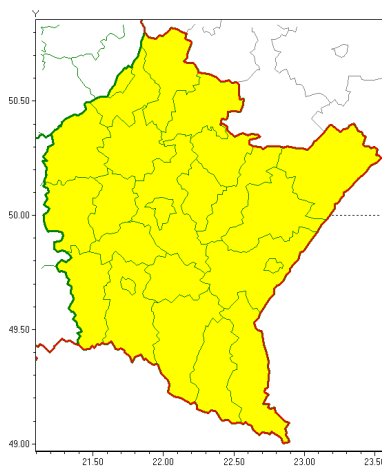

Zasięg ostrzeżeń w województwie

Burze z gradem
2020-06-08 07:11

WOJEWÓDZTWO PODKARPACKIE
OSTRZEŻENIA METEOROLOGICZNE ZBIORCZO NR 104
WYKAZ OBYWÓW ZUJACYCH OSTRZEŻENIE
o godz. 07:11 dnia 08.06.2020

Zjawisko/Stopień zagrożenia	Burze z gradem/1
Obszar (w nawiasie numer ostrzeżenia dla powiatu)	powiaty: bieszczadzki(81), brzozowski(56), dębicki(49), jarosławski(48), jasielski(73), kolbuszowski(49), Krosno(70), krośnieński(76), leski(81), leżajski(46), lubaczowski(47), Łańcut(47), mielecki(47), niemiński(48), przemyski(52), Przemyśl(51), przeworski(48), ropczycko-sędziszowski(49), rzeszowski(50), Rzeszów(49), sanocki(80), stalowowolski(47), strzyżowski(50), Tarnobrzeg(49), tarnobrzeski(49)
Ważność	od godz. 12:00 dnia 08.06.2020 do godz. 23:00 dnia 08.06.2020
Prawdopodobieństwo	80%
Przebieg	Prognozuje się wystąpienie burz z opadami deszczu miejscami od 20 mm do 30 mm, lokalnie do 40 mm oraz porywami wiatru do 70 km/h. Miejscami może liwy grad.
SMS	IMGW-PIB OSTRZEGA: BURZE Z GRADEM/1 podkarpackie (wszystkie powiaty) od 12:00/08.06 do 23:00/08.06.2020 deszcz 40 mm, porywy 70 km/h. Dotyczy powiatów: wszystkie powiaty.
RSO	Woj. podkarpackie (wszystkie powiaty), IMGW-PIB wydał ostrzeżenie pierwszego stopnia o burzach z gradem
Uwagi	Brak.
Dyżurny synoptyk IMGW-PIB	Grzegorz Mikutel