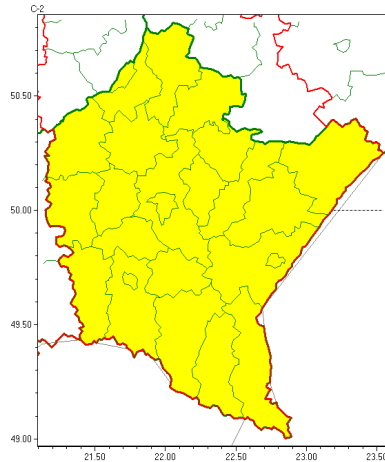

Zasięg ostrzeżeń w województwie

Burze z gradem
2022-06-09 05:20

WOJEWÓDZTWO PODKARPACKIE
OSTRZEŻENIA METEOROLOGICZNE ZBIORCZO NR 108
WYKAZ OBOWIĄZUJĄCYCH OSTRZEŻEŃ
o godz. 05:20 dnia 09.06.2022

Zjawisko/Stopień zagrożenia	Burze z gradem/1
Obszar (w nawiasie numer ostrzeżenia dla powiatu)	powiaty: bieszczadzki(79), brzozowski(56), dębicki(52), jarosławski(53), jasielski(76), kolbuszowski(52), Krosno(62), krośnieński(76), leski(79), leżajski(52), lubaczowski(53), Łańcucki(51), mielecki(53), niemiński(52), przemyski(55), Przemyski I(54), przeworski(52), ropczycko-sędziszowski(52), rzeszowski(52), Rzeszów(52), sanocki(77), stalowowolski(52), strzyżowski(52), Tarnobrzeg(51), tarnobrzeski(51)
Ważność	od godz. 14:00 dnia 09.06.2022 do godz. 01:00 dnia 10.06.2022
Prawdopodobieństwo	80%
Przebieg	Prognozowane są burze, którym miejscami będą towarzyszyć silne opady deszczu od 20 mm do 35 mm oraz porywy wiatru do 75 km/h. Miejscami grad.
SMS	IMGW-PIB OSTRZEŻEGA: BURZE Z GRADEM/1 podkarpackie (wszystkie powiaty) od 14:00/09.06 do 01:00/10.06.2022 deszcz 35 mm, grad, porywy 75 km/h. Dotyczy powiatów: wszystkie powiaty.
RSO	Woj. podkarpackie (wszystkie powiaty), IMGW-PIB wydał ostrzeżenie pierwszego stopnia o burzach z gradem
Uwagi	Brak.