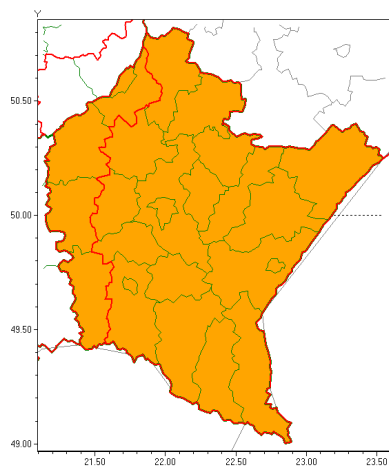

### Zasięg ostrzeżeń w województwie

Burze z gradem  
2021-06-24 13:12

Upał  
2021-06-24 13:12

**WOJEWÓDZTWO PODKARPACKIE**  
**OSTRZEŻENIA METEOROLOGICZNE ZBIORCZO NR 108**  
**WYKAZ OBSZARÓW ZUJCIANYCH OSTRZEŻENIAMI**  
**o godz. 13:12 dnia 24.06.2021**

<b>Zjawisko/Stopień zagrożenia</b>	Upał/2 ZMIANA
<b>Obszar (w nawiasie numer ostrzeżenia dla powiatu)</b>	powiaty: bieszczadzki(69), brzozowski(58), jarosławski(50), kolbuszowski(51), Krosno(58), krośnieński(64), leski(69), leżajski(50), lubaczowski(50), Łańcut(51), niżański(47), przemyski(57), Przemyśl(55), przeworski(51), ropczycko-sędziszowski(49), rzeszowski(52), Rzeszów(51), sanocki(69), stalowowolski(49), strzyżowski(49)
<b>Ważność</b>	od godz. 13:12 dnia 24.06.2021 do godz. 18:00 dnia 25.06.2021
<b>Prawdopodobieństwo</b>	80%
<b>Przebieg</b>	Prognozuje się upały. Temperatura maksymalna w dzień do 33°C. Temperatura minimalna w nocy od 18°C do 21°C.
<b>SMS</b>	IMGW-PIB OSTRZEŻENIA: UPAŁ/2 podkarpackie (20 powiatów) od 13:12/24.06 do 18:00/25.06.2021 temp. maks 33. st, temp min 18 st. Dotyczy powiatów: bieszczadzki, brzozowski, jarosławski, kolbuszowski, Krosno, krośnieński, leski, leżajski, lubaczowski, Łańcut, niżański, przemyski, Przemyśl, przeworski, ropczycko-sędziszowski, rzeszowski, Rzeszów, sanocki, stalowowolski i strzyżowski.
<b>RSO</b>	Woj. podkarpackie (20 powiatów), IMGW-PIB wydał ostrzeżenia drugiego stopnia o upałach
<b>Uwagi</b>	Zmiana dotyczy przedłużenia okresu ważności ostrzeżenia.
<b>Zjawisko/Stopień zagrożenia</b>	Burze z gradem/2