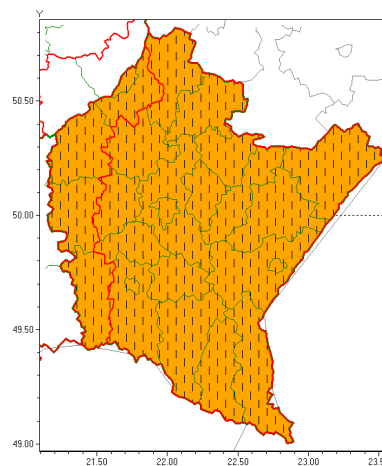

### Zasięg ostrzeżeń w województwie

Burze z gradem  
2021-06-24 13:12

Upał  
2021-06-24 13:12

**WOJEWÓDZTWO PODKARPACKIE**  
**OSTRZEŻENIA METEOROLOGICZNE ZBIORCZO NR 108**  
**WYKAZ OBSZARÓW ZUJCIANYCH OSTRZEŻENIAMI**  
**o godz. 13:12 dnia 24.06.2021**

<b>Zjawisko/Stopień zagrożenia</b>	Upał/2 ZMIANA
<b>Obszar (w nawiasie numer ostrzeżenia dla powiatu)</b>	powiaty: bieszczadzki(69), brzozowski(58), jarosławski(50), kolbuszowski(51), Krosno(58), krośnieński(64), leski(69), leżajski(50), lubaczowski(50), Łańcut(51), niżański(47), przemyski(57), Przemyśl(55), przeworski(51), ropczycko-sędziszowski(49), rzeszowski(52), Rzeszów(51), sanocki(69), stalowowolski(49), strzyżowski(49)
<b>Ważność</b>	od godz. 13:12 dnia 24.06.2021 do godz. 18:00 dnia 25.06.2021
<b>Prawdopodobieństwo</b>	80%
<b>Przebieg</b>	Prognozuje się upały. Temperatura maksymalna w dzień do 33°C. Temperatura minimalna w nocy od 18°C do 21°C.
<b>SMS</b>	IMGW-PIB OSTRZEŻENIA: UPAŁ/2 podkarpackie (20 powiatów) od 13:12/24.06 do 18:00/25.06.2021 temp. maks 33. st, temp min 18 st. Dotyczy powiatów: bieszczadzki, brzozowski, jarosławski, kolbuszowski, Krosno, krośnieński, leski, leżajski, lubaczowski, Łańcut, niżański, przemyski, Przemyśl, przeworski, ropczycko-sędziszowski, rzeszowski, Rzeszów, sanocki, stalowowolski i strzyżowski.
<b>RSO</b>	Woj. podkarpackie (20 powiatów), IMGW-PIB wydał ostrzeżenia drugiego stopnia o upałach
<b>Uwagi</b>	Zmiana dotyczy przedłużenia okresu ważności ostrzeżenia.
<b>Zjawisko/Stopień zagrożenia</b>	Burze z gradem/2