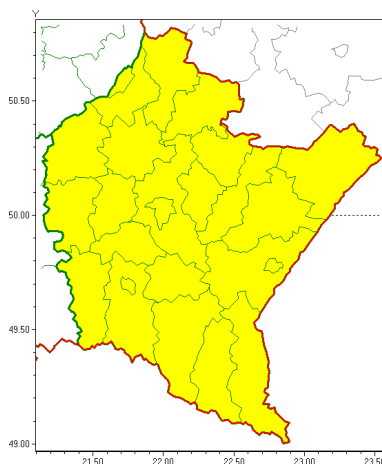

Zasięg ostrzeżeń w województwie

Burze z gradem
2020-06-12 07:24

WOJEWÓDZTWO PODKARPACKIE
OSTRZEŻENIA METEOROLOGICZNE ZBIORCZO NR 110
WYKAZ OBYWÓW ZUJACYCH OSTRZEŻENIA
o godz. 07:24 dnia 12.06.2020

Zjawisko/Stopień zagrożenia	Burze z gradem/1
Obszar (w nawiasie numer ostrzeżenia dla powiatu)	powiaty: bieszczadzki(85), brzozowski(60), dębicki(52), jarosławski(52), jasielski(77), kolbuszowski(52), Krosno(74), krośnieński(80), leski(85), leżajski(50), lubaczowski(51), Łańcut(51), mielecki(50), niemiński(52), przemyski(56), Przemyśl(55), przeworski(52), ropczycko-sędziszowski(52), rzeszowski(54), Rzeszów(53), sanocki(84), stalowowolski(51), strzyżowski(54), Tarnobrzeg(52), tarnobrzeski(52)
Ważność	od godz. 12:30 dnia 12.06.2020 do godz. 00:30 dnia 13.06.2020
Prawdopodobieństwo	80%
Przebieg	Prognozuje się wystąpienie burz z opadami deszczu od 20 mm do 30 mm oraz porywami wiatru do 80 km/h. Miejscami może być grad.
SMS	IMGW-PIB OSTRZEŻENIA: BURZE Z GRADEM/1 podkarpackie (wszystkie powiaty) od 12:30/12.06 do 00:30/13.06.2020 deszcz 30 mm, porywy 80 km/h. Dotyczy powiatów: wszystkie powiaty.
RSO	Woj. podkarpackie (wszystkie powiaty), IMGW-PIB wydał ostrzeżenie pierwszego stopnia o burzach z gradem
Uwagi	Brak.
Dyżurny synoptyk IMGW-PIB	Adam Michniewski