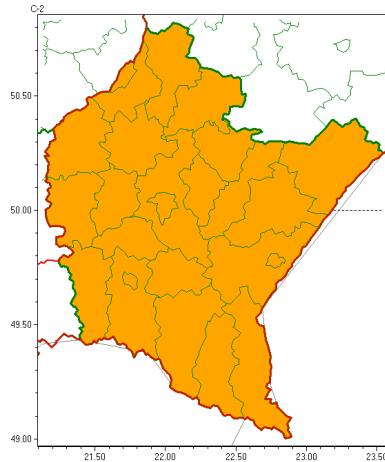

Zasięg ostrzeżeń w województwie

Burze z gradem
2022-06-10 05:28

WOJEWÓDZTWO PODKARPACKIE
OSTRZEŻENIA METEOROLOGICZNE ZBIORCZO NR 111
WYKAZ OBOWIĄZUJĄCYCH OSTRZEŻEŃ
o godz. 05:28 dnia 10.06.2022

Zjawisko/Stopień zagrożenia	Burze z gradem/2
Obszar (w nawiasie numer ostrzeżenia dla powiatu)	powiaty: bieszczadzki(80), brzozowski(57), dębicki(53), jarosławski(54), jasielski(77), kolbuszowski(53), Krosno(63), krośnieński(77), leski(80), leżajski(53), lubaczowski(54), Łańcut(52), mielecki(54), niemiński(53), przemyski(56), Przemyśl(55), przeworski(53), ropczycko-sędziszowski(53), rzeszowski(53), Rzeszów(53), sanocki(78), stalowowolski(53), strzyżowski(53), Tarnobrzeg(52), tarnobrzeski(52)
Ważność	od godz. 12:00 dnia 10.06.2022 do godz. 23:00 dnia 10.06.2022
Prawdopodobieństwo	80%
Przebieg	Prognozowane są burze, którym będą towarzyszyły silne opady deszczu od 20 mm do 35 mm, miejscami do 45 mm, oraz porywy wiatru do 70 km/h. Miejscami grad.
SMS	IMGW-PIB OSTRZEŻEGA: BURZE Z GRADEM/2 podkarpackie (wszystkie powiaty) od 12:00/10.06 do 23:00/10.06.2022 deszcz 45 mm, grad, porywy 70 km/h. Dotyczy powiatów: wszystkie powiaty.
RSO	Woj. podkarpackie (wszystkie powiaty), IMGW-PIB wydał ostrzeżenie drugiego stopnia o burzach z gradem
Uwagi	Brak.