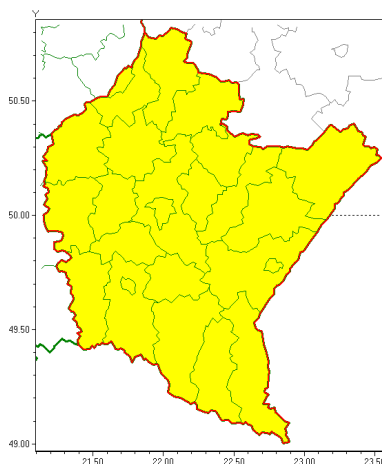

Zasięg ostrzeżeń w województwie

Burze z gradem
2020-06-16 07:26

WOJEWÓDZTWO PODKARPACKIE
OSTRZEŻENIA METEOROLOGICZNE ZBIORCZO NR 114
WYKAZ OBYWÓW ZUJACYCH OSTRZEŻENIE
o godz. 07:26 dnia 16.06.2020

Zjawisko/Stopień zagrożenia	Burze z gradem/1
Obszar (w nawiasie numer ostrzeżenia dla powiatu)	powiaty: bieszczadzki(87), brzozowski(62), dębicki(54), jarosławski(54), jasielski(79), kolbuszowski(54), Krosno(76), krośnieński(82), leski(87), leżajski(52), lubaczowski(53), Łańcuch(53), mielecki(52), niemiński(54), przemyski(58), Przemyśl(57), przeworski(54), ropczycko-sędziszowski(54), rzeszowski(56), Rzeszów(55), sanocki(86), stalowowolski(53), strzykowski(56), Tarnobrzeg(54), tarnobrzeski(54)
Ważność	od godz. 12:00 dnia 16.06.2020 do godz. 02:00 dnia 17.06.2020
Prawdopodobieństwo	80%
Przebieg	Prognozuje się wystąpienie burz z opadami deszczu miejscami od 20 mm do 30 mm, lokalnie do 40 mm oraz porywami wiatru do 65 km/h. Miejscami może liwy grad.
SMS	IMGW-PIB OSTRZEŻENIA: BURZE Z GRADEM/1 podkarpackie (wszystkie powiaty) od 12:00/16.06 do 02:00/17.06.2020 deszcz 40 mm, porywy 65 km/h, grad. Dotyczy powiatów: wszystkie powiaty.
RSO	Woj. podkarpackie (wszystkie powiaty), IMGW-PIB wydał ostrzeżenie pierwszego stopnia o burzach z gradem
Uwagi	Brak.
Dyrektor synoptyk IMGW-PIB	Monika Kaseja