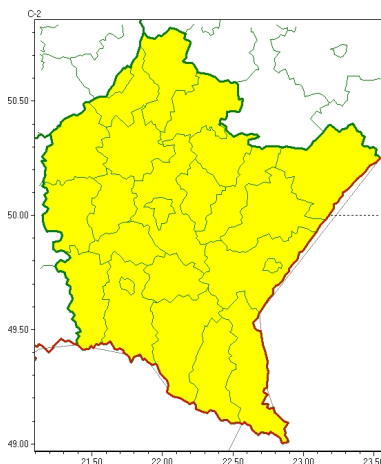

### Zasięg ostrzeżeń w województwie

Burze z gradem  
2023-05-24 05:12

## WOJEWÓDZTWO PODKARPACKIE OSTRZEŻENIA METEOROLOGICZNE ZBIORCZO NR 117 WYKAZ OBOWIĄZUJĄCYCH OSTRZEŻEŃ o godz. 05:12 dnia 24.05.2023

Zjawisko/Stopień zagrożenia	Burze z gradem/1
Obszar (w nawiasie numer ostrzeżenia dla powiatu)	powiaty: bieszczadzki(64), brzozowski(40), dębicki(43), jarosławski(45), jasielski(59), kolbuszowski(45), Krosno(50), krośnieński(59), leski(65), leżajski(47), lubaczowski(44), Łańcut(45), mielecki(45), niżański(46), przemyski(38), Przemyśl(38), przeworski(46), ropczycko-sędziszowski(43), rzeszowski(45), Rzeszów(45), sanocki(64), stalowowolski(46), strzyżowski(40), Tarnobrzeg(44), tarnobrzeski(45)
Ważność	od godz. 13:00 dnia 24.05.2023 do godz. 23:00 dnia 24.05.2023
Prawdopodobieństwo	80%
Przebieg	Prognozowane są burze, którym miejscami będą towarzyszyły silne opady deszczu od 20 mm do 35 mm oraz porywy wiatru do 70 km/h. Miejscami grad.
SMS	IMGW-PIB OSTRZEŻEGA: BURZE Z GRADEM/1 podkarpackie (wszystkie powiaty) od 13:00/24.05 do 23:00/24.05.2023 deszcz 35 mm, grad, porywy 70 km/h. Dotyczy powiatów: wszystkie powiaty.
RSO	Woj. podkarpackie (wszystkie powiaty), IMGW-PIB wydał ostrzeżenie pierwszego stopnia o burzach z gradem
Uwagi	Brak.