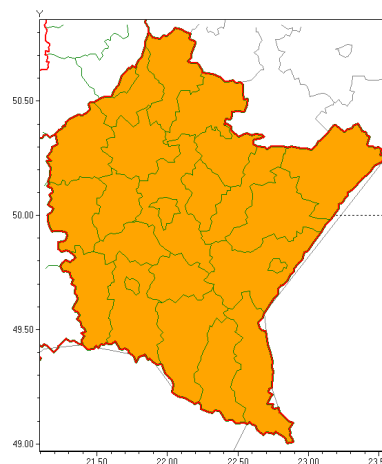

Zasięg ostrzeżeń w województwie

Burze z gradem
2021-07-15 08:24

Upał
2021-07-15 08:24

WOJEWÓDZTWO PODKARPACKIE
OSTRZEŻENIA METEOROLOGICZNE ZBIORCZO NR 140
WYKAZ OBLICZONYCH OSTRZEŻEŃ
o godz. 08:24 dnia 15.07.2021

Zjawisko/Stopień zagrożenia	Burze z gradem/2
Obszar (w nawiasie numer ostrzeżenia dla powiatu)	powiaty: bieszczadzki(90), brzozowski(77), dębicki(69), jarosławski(68), jasielski(85), kolbuszowski(68), Krosno(77), krośnieński(84), leski(90), leżajski(68), lubaczowski(68), Łańcut(69), mielecki(65), niemiński(66), przemyski(75), Przemyśl(73), przeworski(69), ropczycko-sędziszowski(67), rzeszowski(70), Rzeszów(69), sanocki(90), stalowowolski(67), strzyżowski(68), Tarnobrzeg(68), tarnobrzeski(68)
Ważność	od godz. 12:00 dnia 15.07.2021 do godz. 00:30 dnia 16.07.2021
Prawdopodobieństwo	80%
Przebieg	Prognozowane są burze, którym miejscami będą towarzyszyć opady deszczu do 40 mm oraz porywy wiatru do 80 km/h, lokalnie możliwe do 100 km/h. Miejscami grad.
SMS	IMGW-PIB OSTRZEŻENIA: BURZE Z GRADEM/2 podkarpackie (wszystkie powiaty) od 12:00/15.07 do 00:30/16.07.2021 deszcz 40 mm, grad, porywy 100 km/h. Dotyczy powiatów: wszystkie powiaty.
RSO	Woj. podkarpackie (wszystkie powiaty), IMGW-PIB wydał ostrzeżenia drugiego stopnia o burzach z gradem
Uwagi	Brak.
Zjawisko/Stopień zagrożenia	Upał/2