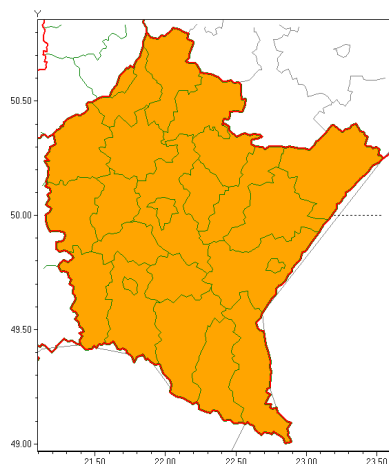

Zasięg ostrzeżeń w województwie

Burze z gradem
2021-07-15 08:24

Upał
2021-07-15 08:24

WOJEWÓDZTWO PODKARPACKIE
OSTRZEŻENIA METEOROLOGICZNE ZBIORCZO NR 140
WYKAZ OBLICZONYCH OSTRZEŻEŃ
o godz. 08:24 dnia 15.07.2021

Zjawisko/Stopień zagrożenia	Burze z gradem/2
Obszar (w nawiasie numer ostrzeżenia dla powiatu)	powiaty: bieszczadzki(90), brzozowski(77), dębicki(69), jarosławski(68), jasielski(85), kolbuszowski(68), Krosno(77), krośnieński(84), leski(90), leżajski(68), lubaczowski(68), Łańcut(69), mielecki(65), niemiński(66), przemyski(75), Przemyśl(73), przeworski(69), ropczycko-sędziszowski(67), rzeszowski(70), Rzeszów(69), sanocki(90), stalowowolski(67), strzyżowski(68), Tarnobrzeg(68), tarnobrzeski(68)
Ważność	od godz. 12:00 dnia 15.07.2021 do godz. 00:30 dnia 16.07.2021
Prawdopodobieństwo	80%
Przebieg	Prognozowane są burze, którym miejscami będą towarzyszyć opady deszczu do 40 mm oraz porywy wiatru do 80 km/h, lokalnie możliwe do 100 km/h. Miejscami grad.
SMS	IMGW-PIB OSTRZEŻENIA: BURZE Z GRADEM/2 podkarpackie (wszystkie powiaty) od 12:00/15.07 do 00:30/16.07.2021 deszcz 40 mm, grad, porywy 100 km/h. Dotyczy powiatów: wszystkie powiaty.
RSO	Woj. podkarpackie (wszystkie powiaty), IMGW-PIB wydał ostrzeżenia drugiego stopnia o burzach z gradem
Uwagi	Brak.
Zjawisko/Stopień zagrożenia	Upał/2