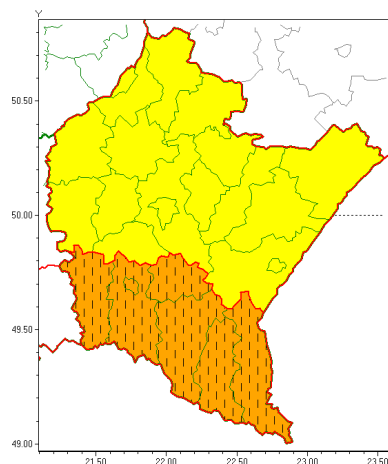

Zasięg ostrzeżeń w województwie

Burze z gradem  
2020-06-28 21:11

Silny deszcz z burzami  
2020-06-28 21:11

**WOJEWÓDZTWO PODKARPACKIE**  
**OSTRZEŻENIA METEOROLOGICZNE ZBIORCZO NR 141**  
**WYKAZ OBOWIAZUJĄCYCH OSTRZEŻEŃ**  
**o godz. 21:11 dnia 28.06.2020**

<b>Zjawisko/Stopień zagrożenia</b>	Silny deszcz z burzami/2
<b>Obszar (w nawiasie numer ostrzeżenia dla powiatu)</b>	powiaty: bieszczadzki(100), brzozowski(74), dębicki(66), jarosławski(68), jasielski(91), kolbuszowski(67), Krosno(88), krośnieński(94), leski(100), leżajski(66), lubaczowski(67), Łańcut(66), mielecki(65), niemiński(67), przemyski(71), Przemyśl(70), przeworski(68), ropczycko-sędziszowski(66), rzeszowski(69), Rzeszów(67), sanocki(99), stalowowolski(66), strzyżowski(68), Tarnobrzeg(67), tarnobrzeski(67)
<b>Ważność</b>	od godz. 14:00 dnia 29.06.2020 do godz. 01:00 dnia 30.06.2020
<b>Prawdopodobieństwo</b>	80%
<b>Przebieg</b>	Prognozuje się wystąpienie opadów deszczu, okresami o natężeniu umiarkowanym i silnym, a w czasie burz nawalnych. Prognozowana wysokość opadów miejscami od 40 mm do 60 mm. W trakcie opadów deszczu będzie występować burze z porywami wiatru do 110 km/h.
<b>SMS</b>	IMGW-PIB OSTRZEŻENIA: DESZCZ i BURZE/2 podkarpackie (wszystkie powiaty) od 14:00/29.06 do 01:00/30.06.2020 60 mm; porywy 110 km/h. Dotyczy powiatów: wszystkie powiaty.
<b>RSO</b>	Woj. podkarpackie (wszystkie powiaty), IMGW-PIB wydał ostrzeżenia drugiego stopnia o intensywnych opadach deszczu z burzami
<b>Uwagi</b>	Brak.
<b>Zjawisko/Stopień zagrożenia</b>	Burze z gradem/1