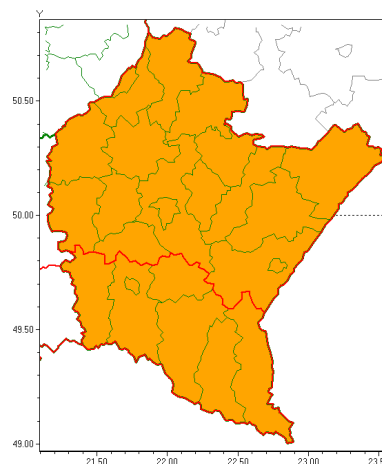

Zasięg ostrzeżeń w województwie

Burze z gradem  
2020-06-28 21:11

Silny deszcz z burzami  
2020-06-28 21:11

**WOJEWÓDZTWO PODKARPACKIE**  
**OSTRZEŻENIA METEOROLOGICZNE ZBIORCZO NR 141**  
**WYKAZ OBOWIAZUJĄCYCH OSTRZEŻEŃ**  
**o godz. 21:11 dnia 28.06.2020**

<b>Zjawisko/Stopień zagrożenia</b>	Silny deszcz z burzami/2
<b>Obszar (w nawiasie numer ostrzeżenia dla powiatu)</b>	powiaty: bieszczadzki(100), brzozowski(74), dębicki(66), jarosławski(68), jasielski(91), kolbuszowski(67), Krosno(88), krośnieński(94), leski(100), leżajski(66), lubaczowski(67), Łańcut(66), mielecki(65), niemiński(67), przemyski(71), Przemyśl(70), przeworski(68), ropczycko-sędziszowski(66), rzeszowski(69), Rzeszów(67), sanocki(99), stalowowolski(66), strzyżowski(68), Tarnobrzeg(67), tarnobrzeski(67)
<b>Ważność</b>	od godz. 14:00 dnia 29.06.2020 do godz. 01:00 dnia 30.06.2020
<b>Prawdopodobieństwo</b>	80%
<b>Przebieg</b>	Prognozuje się wystąpienie opadów deszczu, okresami o natężeniu umiarkowanym i silnym, a w czasie burz nawalnych. Prognozowana wysokość opadów miejscami od 40 mm do 60 mm. W trakcie opadów deszczu będzie występować burze z porywami wiatru do 110 km/h.
<b>SMS</b>	IMGW-PIB OSTRZEŻENIA: DESZCZ i BURZE/2 podkarpackie (wszystkie powiaty) od 14:00/29.06 do 01:00/30.06.2020 60 mm; porywy 110 km/h. Dotyczy powiatów: wszystkie powiaty.
<b>RSO</b>	Woj. podkarpackie (wszystkie powiaty), IMGW-PIB wydał ostrzeżenia drugiego stopnia o intensywnych opadach deszczu z burzami
<b>Uwagi</b>	Brak.
<b>Zjawisko/Stopień zagrożenia</b>	Burze z gradem/1