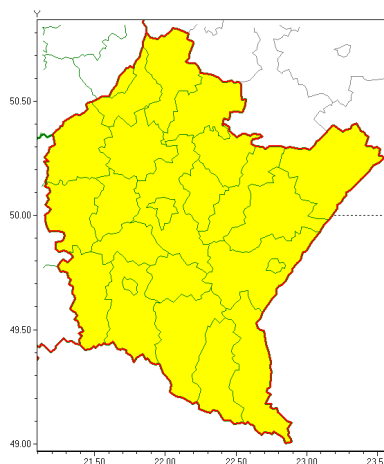

Zasięg ostrzeżeń w województwie

Burze z gradem  
2020-07-02 07:27

**WOJEWÓDZTWO PODKARPACKIE**  
**OSTRZEŻENIA METEOROLOGICZNE ZBIORCZO NR 145**  
**WYKAZ OBYWATELI ZUCIANYCH OSTRZEŻENIAMI**  
**o godz. 07:27 dnia 02.07.2020**

Zjawisko/Stopień zagrożenia	Burze z gradem/1
Obszar (w nawiasie numer ostrzeżenia dla powiatu)	powiaty: bieszczadzki(102), brzozowski(76), dębicki(68), jarosławski(70), jasielski(93), kolbuszowski(69), Krosno(90), krośnieński(96), leski(102), leżajski(68), lubaczowski(69), Łańcuch(68), mielecki(67), niemiński(69), przemyski(73), Przemyśl(72), przeworski(70), ropczycko-sędziszowski(68), rzeszowski(71), Rzeszów(69), sanocki(101), stalowowolski(68), strzyżowski(70), Tarnobrzeg(69), tarnobrzeski(69)
Ważność	od godz. 12:00 dnia 02.07.2020 do godz. 24:00 dnia 02.07.2020
Prawdopodobieństwo	80%
Przebieg	Prognozuje się wystąpienie burz z opadami deszczu miejscami od 20 mm do 30 mm, lokalnie do 35 mm oraz porywami wiatru do 80 km/h. Miejscami grad.
SMS	IMGW-PIB OSTRZEŻENIA: BURZE Z GRADEM/1 podkarpackie (wszystkie powiaty) od 12:00/02.07 do 24:00/02.07.2020 deszcz 35 mm, porywy 80 km/h. Dotyczy powiatów: wszystkie powiaty.
RSO	Woj. podkarpackie (wszystkie powiaty), IMGW-PIB wydał ostrzeżenie pierwszego stopnia o burzach z gradem
Uwagi	Brak.
Dyżurny synoptyk IMGW-PIB	Tomasz Knopik