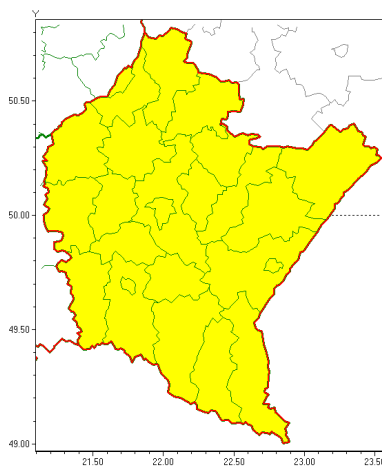

### Zasięg ostrzeżeń w województwie

Burze z gradem  
2020-07-16 07:38

**WOJEWÓDZTWO PODKARPACKIE**  
**OSTRZEŻENIA METEOROLOGICZNE ZBIORCZO NR 153**  
**WYKAZ OBYWÓW ZUJACYCH OSTRZEŻENIA**  
**o godz. 07:38 dnia 16.07.2020**

Zjawisko/Stopień zagrożenia	Burze z gradem/1
Obszar (w nawiasie numer ostrzeżenia dla powiatu)	powiaty: bieszczadzki(106), brzozowski(80), dębicki(72), jarosławski(74), jasielski(97), kolbuszowski(73), Krosno(94), krośnieński(100), leski(106), leżajski(73), lubaczowski(73), Łańcuch(73), mielecki(71), niżański(74), przemyski(77), Przemyśl(76), przeworski(74), ropczycko-sędziszowski(72), rzeszowski(76), Rzeszów(74), sanocki(105), stalowowolski(72), strzyżowski(74), Tarnobrzeg(73), tarnobrzeski(73)
Ważność	od godz. 09:30 dnia 16.07.2020 do godz. 22:30 dnia 16.07.2020
Prawdopodobieństwo	85%
Przebieg	Prognozuje się wystąpienie burz z opadami deszczu miejscami od 20 mm do 30 mm, lokalnie do 35 mm oraz porywami wiatru do 80km/h. Miejscami grad.
SMS	IMGW-PIB OSTRZEGA: BURZE Z GRADEM/1 podkarpackie (wszystkie powiaty) od 09:30/16.07 do 22:30/16.07.2020 deszcz 35 mm, porywy 80 km/h, miejscami grad. Dotyczy powiatów: wszystkie powiaty.
RSO	Woj. podkarpackie (wszystkie powiaty), IMGW-PIB wydał ostrzeżenie pierwszego stopnia o burzach z gradem
Uwagi	Brak.
Dyżurny synoptyk IMGW-PIB	Krzysztof Jania