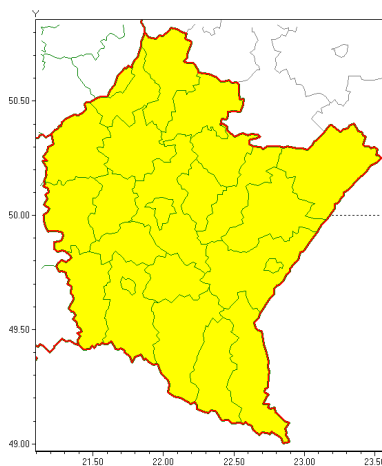

Zasięg ostrzeżeń w województwie

Burze z gradem  
2020-07-20 06:54

**WOJEWÓDZTWO PODKARPACKIE**  
**OSTRZEŻENIA METEOROLOGICZNE ZBIORCZO NR 159**  
**WYKAZ OBIĘTOŚCI ZIEMNYCH OSTRZEŻEŃ**  
**o godz. 06:54 dnia 20.07.2020**

Zjawisko/Stopień zagrożenia	Burze z gradem/1
Obszar (w nawiasie numer ostrzeżenia dla powiatu)	powiaty: bieszczadzki(110), brzozowski(84), dębicki(76), jarosławski(78), jasielski(101), kolbuszowski(77), Krosno(98), krośnieński(104), leski(110), leżajski(77), lubaczowski(77), Łańcut(77), mielecki(75), niżański(78), przemyski(81), Przemyski(80), przeworski(78), ropczycko-sędziszowski(76), rzeszowski(80), Rzeszów(78), sanocki(109), stalowowolski(77), strzyżowski(78), Tarnobrzeg(78), tarnobrzeski(78)
Ważność	od godz. 12:00 dnia 20.07.2020 do godz. 23:00 dnia 20.07.2020
Prawdopodobieństwo	80%
Przebieg	Prognozuje się wystąpienie burz z opadami deszczu miejscami od 20 mm do 30 mm oraz porywami wiatru do 70 km/h. Miejscami grad.
SMS	IMGW-PIB OSTRZEŻENIA: BURZE Z GRADEM/1 podkarpackie (wszystkie powiaty) od 12:00/20.07 do 23:00/20.07.2020 deszcz 30 mm, porywy 70 km/h. Dotyczy powiatów: wszystkie powiaty.
RSO	Woj. podkarpackie (wszystkie powiaty), IMGW-PIB wydał ostrzeżenie pierwszego stopnia o burzach z gradem
Uwagi	Brak.
Dyżurny synoptyk IMGW-PIB	Adam Michniewski