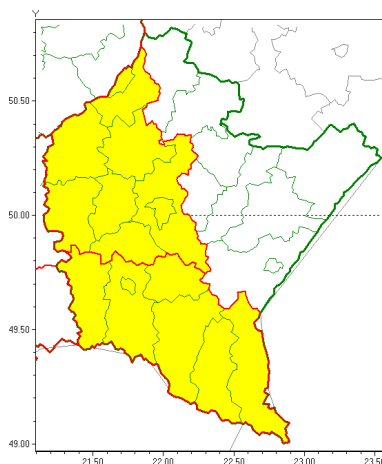

Zasięg ostrzeżeń w województwie

Intensywne opady deszczu  
2021-08-31 06:35

**WOJEWÓDZTWO PODKARPACKIE**  
**OSTRZEŻENIA METEOROLOGICZNE ZBIORCZO NR 178**  
**WYKAZ OBOWIĄZUJĄCYCH OSTRZEŻEŃ**  
**o godz. 06:35 dnia 31.08.2021**

|  |  |
|--|--|
| <b>Zjawisko/Stopień zagrożenia</b>                       | Intensywne opady deszczu/1   |
| <b>Obszar (w nawiasie numer ostrzeżenia dla powiatu)</b> | powiaty: dębicki(92), kolbuszowski(91), mielecki(88), ropczycko-sędziszowski(90), rzeszowski(93), Rzeszów(92), strzyżowski(91), Tarnobrzeg(91), tarnobrzegi(91)  |
| <b>Ważność</b>   | od godz. 11:00 dnia 31.08.2021 do godz. 08:00 dnia 01.09.2021  |
| <b>Prawdopodobieństwo</b>                                | 80%  |
| <b>Przebieg</b>  | Prognozowane są opady deszczu okresami o natężeniu umiarkowanym. Prognozowana całkowita wysokość opadów miejscami od 20 mm do 40 mm.   |
| <b>SMS</b>   | IMGW-PIB OSTRZEGA: DESZCZ/1 podkarpackie (9 powiatów) od 11:00/31.08 do 08:00/01.09.2021 40 mm. Dotyczy powiatów: dębicki, kolbuszowski, mielecki, ropczycko-sędziszowski, rzeszowski, Rzeszów, strzyżowski, Tarnobrzeg i tarnobrzegi. |
| <b>RSO</b>   | Woj. podkarpackie (9 powiatów), IMGW-PIB wydał ostrzeżenie pierwszego stopnia o intensywnych opadach deszczu   |
| <b>Uwagi</b>   | Brak.  |
| <b>Zjawisko/Stopień zagrożenia</b>                       | Intensywne opady deszczu/1   |
| <b>Obszar (w nawiasie numer ostrzeżenia dla powiatu)</b> | powiaty: bieszczadzki(112), brzozowski(100), jasielski(108), Krosno(100), krośnieński(108), leski(112), sanocki(112)   |
| <b>Ważność</b>   | od godz. 14:00 dnia 31.08.2021 do godz. 20:00 dnia 01.09.2021  |
| <b>Prawdopodobieństwo</b>                                | 80%  |