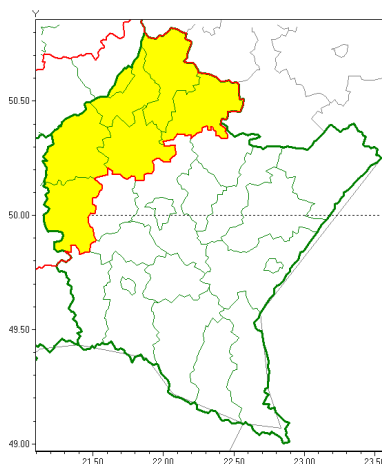

Zasięg ostrzeżeń w województwie

Gęsta mgła
2021-11-12 00:31

WOJEWÓDZTWO PODKARPACKIE
OSTRZEŻENIA METEOROLOGICZNE ZBIORCZO NR 190
WYKAZ OBOWIĄZUJĄCYCH OSTRZEŻEŃ
o godz. 00:31 dnia 12.11.2021

Zjawisko/Stopień zagrożenia	Gęsta mgła/1
Obszar (w nawiasie numer ostrzeżenia dla powiatu)	powiaty: dębicki(97), kolbuszowski(96), mielecki(93), niżański(92), stalowowolski(93), Tarnobrzeg(95), tarnobrzeski(95)
Ważność	od godz. 00:40 dnia 12.11.2021 do godz. 09:00 dnia 12.11.2021
Prawdopodobieństwo	80%
Przebieg	Prognozuje się gęste mgły w zasięgu których widzialność wynosi miejscami 100 m.
SMS	IMGW-PIB OSTRZEŻENIA: MGŁA/1 podkarpackie (7 powiatów) od 00:40/12.11 do 09:00/12.11.2021 widzialność 100 m. Dotyczy powiatów: dębicki, kolbuszowski, mielecki, niżański, stalowowolski, Tarnobrzeg i tarnobrzeski.
RSO	Woj. podkarpackie (7 powiatów), IMGW-PIB wydał ostrzeżenie pierwszego stopnia o silnych mgłach
Uwagi	Brak.
Dyrektor synoptyk IMGW-PIB	Witold Wiśniewski