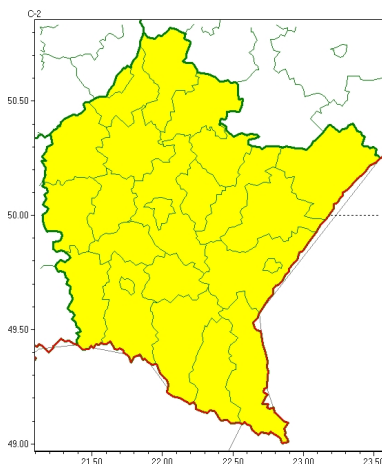

### Zasięg ostrzeżeń w województwie

Gęsta mgła  
2022-10-26 11:36

**WOJEWÓDZTWO PODKARPACKIE**  
**OSTRZEŻENIA METEOROLOGICZNE ZBIORCZO NR 213**  
**WYKAZ OBOWIĄZUJĄCYCH OSTRZEŻEŃ**  
**o godz. 11:36 dnia 26.10.2022**

Zjawisko/Stopień zagrożenia	Gęsta mgła/1
Obszar (w nawiasie numer ostrzeżenia dla powiatu)	powiaty: bieszczadzki(126), brzozowski(97), dębicki(87), jarosławski(96), jasielski(119), kolbuszowski(88), Krosno(104), krośnieński(120), leski(126), leżajski(92), lubaczowski(96), łańcucki(89), mielecki(88), niżański(89), przemyski(96), Przemyśl(95), przeworski(93), ropczycko-sędziszowski(89), rzeszowski(91), Rzeszów(91), sanocki(121), stalowowolski(90), strzyżowski(90), Tarnobrzeg(88), tarnobrzesci(88)
Ważność	od godz. 22:00 dnia 26.10.2022 do godz. 10:00 dnia 27.10.2022
Prawdopodobieństwo	80%
Przebieg	Prognozuje się gęste mgły w zasięgu których widzialność może wynosić miejscami od 100 m do 200 m.
SMS	IMGW-PIB OSTRZEGA: MGŁA/1 podkarpackie (wszystkie powiaty) od 22:00/26.10 do 10:00/27.10.2022 widzialność 100 m. Dotyczy powiatów: wszystkie powiaty.
RSO	Woj. podkarpackie (wszystkie powiaty), IMGW-PIB wydał ostrzeżenie pierwszego stopnia o silnych mgłach
Uwagi	Brak.