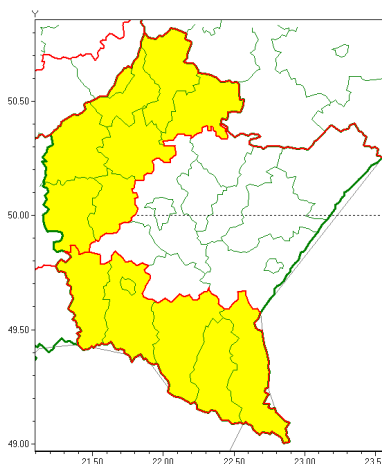

Zasięg ostrzeżeń w województwie

Opady marznące
2020-12-16 22:18

WOJEWÓDZTWO PODKARPACKIE
OSTRZEŻENIA METEOROLOGICZNE ZBIORCZO NR 252
WYKAZ OBLICZONYCH OSTRZEŻEŃ
o godz. 22:18 dnia 16.12.2020

Zjawisko/Stopień zagrożenia	Opady marznące/1
Obszar (w nawiasie numer ostrzeżenia dla powiatu)	powiaty: bieszczadzki(161), jasielski(152), Krosno(147), krośnieński(156), leski(161), sanocki(158)
Ważność	od godz. 05:00 dnia 17.12.2020 do godz. 12:00 dnia 17.12.2020
Prawdopodobieństwo	80%
Przebieg	Prognozuje się miejscami wystąpienie słabych opadów marznącego deszczu oraz mawki powodujących gołoledź.
SMS	IMGW-PIB OSTRZEŻENIA: MARZĄCE OPADY/1 podkarpackie (6 powiatów) od 05:00/17.12 do 12:00/17.12.2020 marznące opady, drogi liskie. Dotyczy powiatów: bieszczadzki, jasielski, Krosno, krośnieński, leski i sanocki.
RSO	Woj. podkarpackie (6 powiatów), IMGW-PIB wydał ostrzeżenie pierwszego stopnia o opadach marzących
Uwagi	Brak.
Zjawisko/Stopień zagrożenia	Opady marznące/1
Obszar (w nawiasie numer ostrzeżenia dla powiatu)	powiaty: dębicki(117), kolbuszowski(117), mielecki(118), niżański(116), ropczycko-sędziszowski(113), stalowowolski(115), Tarnobrzeg(120), tarnobrzeski(120)
Ważność	od godz. 21:00 dnia 16.12.2020 do godz. 06:00 dnia 17.12.2020
Prawdopodobieństwo	80%

Przebieg	Prognozuje się miejscami wystąpienie słabych opadów marznych tego deszczu oraz mroźki powodujących gołoledź.
SMS	IMGW-PIB OSTRZEGA: MARZNE OPADY/1 podkarpackie (8 powiatów) od 21:00/16.12 do 06:00/17.12.2020 marzne opady, drogi liskie. Dotyczy powiatów: dębicki, kolbuszowski, mielecki, niżański, ropczycko-sędziszowski, stalowowolski, Tarnobrzeg i tarnobrzegi.
RSO	Woj. podkarpackie (8 powiatów), IMGW-PIB wydał ostrzeżenie pierwszego stopnia o opadach marznych.
Uwagi	Brak.
Dyrektor synoptyk IMGW-PIB	Michał Ogrodnik