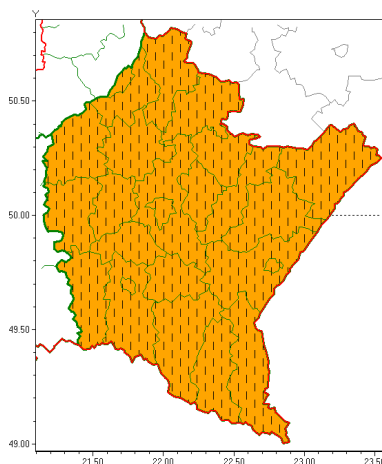

Zasięg ostrzeżeń w województwie

Silny wiatr
2020-02-11 09:34

WOJEWÓDZTWO PODKARPACKIE
OSTRZEŻENIA METEOROLOGICZNE ZBIORCZO NR 35
WYKAZ OBOWIĄZUJĄCYCH OSTRZEŻEŃ
o godz. 09:34 dnia 11.02.2020

Zjawisko/Stopień zagrożenia	Silny wiatr/2 ZMIANA
Obszar (w nawiasie numer ostrzeżenia dla powiatu)	powiaty: bieszczadzki(21), brzozowski(14), dębicki(11), jarosławski(12), jasielski(18), kolbuszowski(12), Krosno(17), krośnieński(18), leski(21), leżajski(11), lubaczowski(11), Łańcuchowski(12), mielecki(10), niżański(14), przemyski(14), Przemyśl(14), przeworski(12), ropczycko-sędziszowski(11), rzeszowski(13), Rzeszów(13), sanocki(20), stalowowolski(13), strzyżowski(12), Tarnobrzeg(13), tarnobrzeski(13)
Ważność	od godz. 09:35 dnia 11.02.2020 do godz. 18:00 dnia 11.02.2020
Prawdopodobieństwo	90%
Przebieg	Przewiduje się wystąpienie silnego wiatru o średniej prędkości od 25 km/h do 40 km/h, w porywach do 85 km/h z zachodu. Przejściowo do godziny 13 mogą wystąpić krótkotrwałe porywy do 100 km/h związane z frontem atmosferycznym.
SMS	IMGW-PIB OSTRZEŻENIA: WIATR/2 podkarpackie (wszystkie powiaty) od 09:35/11.02 do 18:00/11.02.2020 prędkość do 50 km/h, porywy do 100 km/h, W. Dotyczy powiatów: wszystkie powiaty.
RSO	Woj. podkarpackie (wszystkie powiaty), IMGW-PIB wydał ostrzeżenie drugiego stopnia o silnym wietrze
Uwagi	Zmiana ze względu na stopień zagrożenia.
Dyrektor synoptyk IMGW-PIB	Piotr Ramza