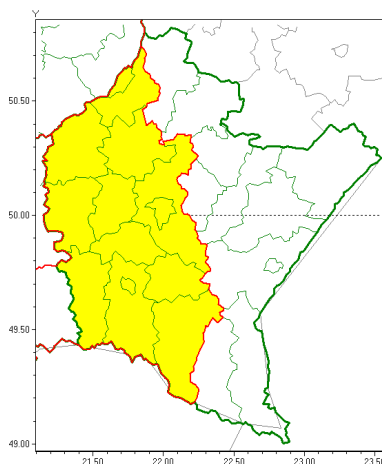

Zasięg ostrzeżeń w województwie

Opady marznące
2021-02-16 22:23

WOJEWÓDZTWO PODKARPACKIE
OSTRZEŻENIA METEOROLOGICZNE ZBIORCZO NR 37
WYKAZ OBYWATELI ZUCIANYCH OSTRZEŻENIAMI
o godz. 22:23 dnia 16.02.2021

Zjawisko/Stopień zagrożenia	Opady marznące/1
Obszar (w nawiasie numer ostrzeżenia dla powiatu)	powiaty: brzozowski(25), bieszczadzki(22), jasielski(24), kolbuszowski(22), Krosno(23), Krośnice(23), mielecki(21), ropczycko-sędziszowski(21), rzeszowski(21), Rzeszów(21), sanocki(27), strzyżowski(20), Tarnobrzeg(21), tarnobrzęski(21)
Ważność	od godz. 22:05 dnia 16.02.2021 do godz. 13:00 dnia 17.02.2021
Prawdopodobieństwo	80%
Przebieg	Prognozuje się miejscami wystąpienie słabych opadów marznącego deszczu oraz mroźki powodujących gołoledź.
SMS	IMGW-PIB OSTRZEŻENIA: MARZĄCE OPADY/1 podkarpackie (14 powiatów) od 22:05/16.02 do 13:00/17.02.2021 marznące opady, drogi liskie. Dotyczy powiatów: brzozowski, bieszczadzki, jasielski, kolbuszowski, Krosno, Krośnice, mielecki, ropczycko-sędziszowski, rzeszowski, Rzeszów, sanocki, strzyżowski, Tarnobrzeg i tarnobrzęski.
RSO	Woj. podkarpackie (14 powiatów), IMGW-PIB wydał ostrzeżenie pierwszego stopnia o opadach marzących
Uwagi	Brak.
Dyrektor synoptyk IMGW-PIB	Bartłomiej Pietras