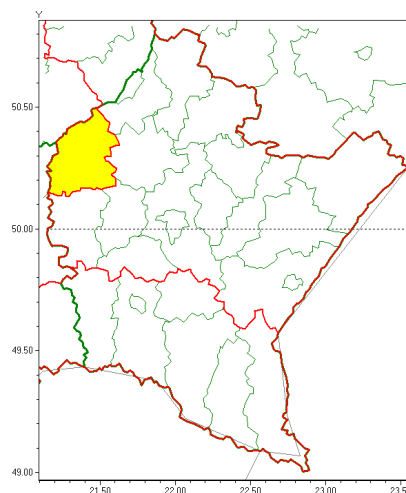

Instytut Meteorologii i Gospodarki Wodnej - Państwowy Instytut Badawczy

Biuro Prognoz Meteorologicznych w Krakowie

30-215 Kraków ul. Piotra Borowego 14

tel: 12-6398150, fax: 12-4251973

email: meteo.krakow@imgw.pl

www: www.imgw.pl

Zasięg ostrzeżenia w województwie

Przymrozki

Ostrzeżenie meteorologiczne Nr 39

Nazwa biura	IMGW-PIB Biuro Prognoz Meteorologicznych w Krakowie
Zjawisko/stopień zagrożenia	Przymrozki/ 1
Obszar	województwo podkarpackie powiat mielecki
Ważność	od godz. 00:00 dnia 28.04.2021 do godz. 07:30 dnia 28.04.2021
Przebieg	Na przeważającym obszarze prognozowany jest spadek temperatury powietrza do około -2°C, przy gruncie do -3°C.
Prawdopodobieństwo wystąpienia zjawiska(%)	80%
Uwagi	Brak.
Dyrektor synoptyk IMGW-PIB	Tadeusz Stolarczyk
Godzina i data wydania	godz. 11:58 dnia 27.04.2021
SMS	IMGW-PIB OSTRZEŻA: PRZYMROZKI/1 podkarpackie/mielecki od 00:00/28.04 do 07:30/28.04.2021 temp. min -2 st., przy gruncie -3 st.