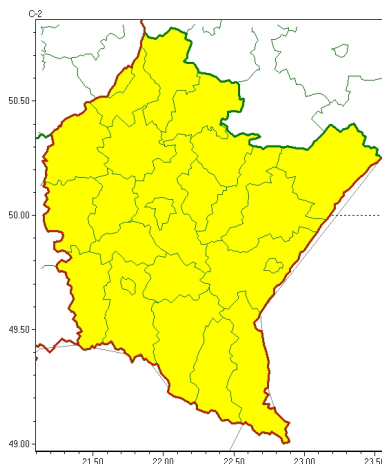

### Zasięg ostrzeżeń w województwie

Silny wiatr  
2023-01-04 12:15

**WOJEWÓDZTWO PODKARPACKIE**  
**OSTRZEŻENIA METEOROLOGICZNE ZBIORCZO NR 5**  
**WYKAZ OBOWIĄZUJĄCYCH CYCHOSTRZEŻEŃ**  
**o godz. 12:15 dnia 04.01.2023**

| Zjawisko/Stopień zagrożenia                       | Silny wiatr/1   |
|---|---|
| Obszar (w nawiasie numer ostrzeżenia dla powiatu) | powiaty: bieszczadzki(3), brzozowski(1), debicki(1), jarosławski(1), jasielski(3), kolbuszowski(1), Krosno(2), krośnieński(3), leski(3), leżajski(1), lubaczowski(1), Łańcut(1), mielecki(1), niemiński(1), przemyski(1), Przemyśl(1), przeworski(1), ropczycko-sędziszowski(1), rzeszowski(1), Rzeszów(1), sanocki(3), stalowowolski(1), strzyżowski(1), Tarnobrzeg(1), tarnobrzescki(1) |
| Ważność   | od godz. 03:00 dnia 05.01.2023 do godz. 24:00 dnia 05.01.2023   |
| Prawdopodobieństwo                                | 80%   |
| Przebieg  | Prognozuje się wystąpienie silnego wiatru o średniej prędkości od 30 km/h do 45 km/h, w porywach do 80 km/h, z kierunków zachodnich.  |
| SMS   | IMGW-PIB OSTRZEŻENIA: WIATR/1 podkarpackie (wszystkie powiaty) od 03:00/05.01 do 24:00/05.01.2023 prędkością do 45 km/h, porywy do 80 km/h, W. Dotyczy powiatów: wszystkie powiaty.   |
| RSO   | Woj. podkarpackie (wszystkie powiaty), IMGW-PIB wydał ostrzeżenie pierwszego stopnia o silnym wietrze   |
| Uwagi   | Brak.   |