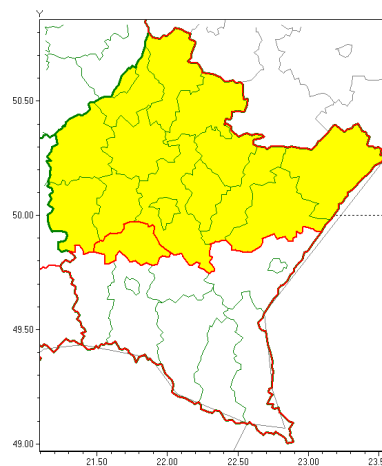

Zasięg ostrzeżeń w województwie

Intensywne opady śniegu
2021-03-04 12:50

Oblodzenie
2021-03-04 12:50

WOJEWÓDZTWO PODKARPACKIE
OSTRZEŻENIA METEOROLOGICZNE ZBIORCZO NR 51
WYKAZ OBLODZENIA I INTENSYWNYCH OPADÓW ŚNIEGU
o godz. 12:50 dnia 04.03.2021

Zjawisko/Stopień zagrożenia	Oblodzenie/1
Obszar (w nawiasie numer ostrzeżenia dla powiatu)	powiaty: dębicki(30), jarosławski(28), kolbuszowski(30), leżajski(28), lubaczowski(28), łańcucki(28), mielecki(28), niemiński(28), przeworski(28), ropczycko-sędziszowski(29), rzeszowski(29), Rzeszów(29), stalowowolski(28), strzyżowski(28), Tarnobrzeg(29), tarnobrzeski(29)
Ważność	od godz. 01:00 dnia 05.03.2021 do godz. 09:00 dnia 05.03.2021
Prawdopodobieństwo	70%
Przebieg	Prognozuje się zamarzanie mokrej nawierzchni dróg i chodników po opadach deszczu i mokrego śniegu, powodujące ich oblodzenie. Temperatura minimalna około -1°C, temperatura minimalna przy gruncie około 0°C.
SMS	IMGW-PIB OSTRZEŻENIA: OBLODZENIE/1 podkarpackie (16 powiatów) od 01:00/05.03 do 09:00/05.03.2021 temp. min. od -1st. do 0st., przy gruncie do 0st., lisko. Dotyczy powiatów: dębicki, jarosławski, kolbuszowski, leżajski, lubaczowski, łańcucki, mielecki, niemiński, przeworski, ropczycko-sędziszowski, rzeszowski, Rzeszów, stalowowolski, strzyżowski, Tarnobrzeg i tarnobrzeski.
RSO	Woj. podkarpackie (16 powiatów), IMGW-PIB wydał ostrzeżenie pierwszego stopnia o oblodzeniu
Uwagi	Brak.
Zjawisko/Stopień zagrożenia	Intensywne opady śniegu/1