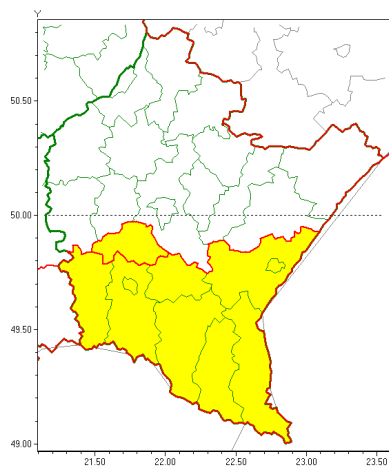

Zasięg ostrzeżeń w województwie

Intensywne opady śniegu
2021-03-04 12:50

Oblodzenie
2021-03-04 12:50

WOJEWÓDZTWO PODKARPACKIE
OSTRZEŻENIA METEOROLOGICZNE ZBIORCZO NR 51
WYKAZ OBLODZENIA I INTENSYWNYCH OPADÓW ŚNIEGU
o godz. 12:50 dnia 04.03.2021

Zjawisko/Stopień zagrożenia	Oblodzenie/1
Obszar (w nawiasie numer ostrzeżenia dla powiatu)	powiaty: dębicki(30), jarosławski(28), kolbuszowski(30), leżajski(28), lubaczowski(28), łańcucki(28), mielecki(28), niemiński(28), przeworski(28), ropczycko-sędziszowski(29), rzeszowski(29), Rzeszów(29), stalowowolski(28), strzyżowski(28), Tarnobrzeg(29), tarnobrzeski(29)
Ważność	od godz. 01:00 dnia 05.03.2021 do godz. 09:00 dnia 05.03.2021
Prawdopodobieństwo	70%
Przebieg	Prognozuje się zamarzanie mokrej nawierzchni dróg i chodników po opadach deszczu i mokrego śniegu, powodujące ich oblodzenie. Temperatura minimalna około -1°C, temperatura minimalna przy gruncie około 0°C.
SMS	IMGW-PIB OSTRZEŻENIA: OBLODZENIE/1 podkarpackie (16 powiatów) od 01:00/05.03 do 09:00/05.03.2021 temp. min. od -1st. do 0st., przy gruncie do 0st., lisko. Dotyczy powiatów: dębicki, jarosławski, kolbuszowski, leżajski, lubaczowski, łańcucki, mielecki, niemiński, przeworski, ropczycko-sędziszowski, rzeszowski, Rzeszów, stalowowolski, strzyżowski, Tarnobrzeg i tarnobrzeski.
RSO	Woj. podkarpackie (16 powiatów), IMGW-PIB wydał ostrzeżenie pierwszego stopnia o oblodzeniu
Uwagi	Brak.
Zjawisko/Stopień zagrożenia	Intensywne opady śniegu/1