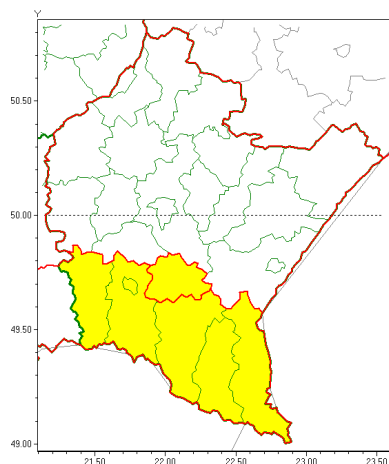

Zasięg ostrzeżeń w województwie

Oblodzenie
2021-04-07 18:13

Przymrozki
2021-04-07 18:13

WOJEWÓDZTWO PODKARPACKIE
OSTRZEŻENIA METEOROLOGICZNE ZBIORCZO NR 73
WYKAZ OBSZARÓW ZUCIENIA OSTRZEŻENIA
o godz. 18:13 dnia 07.04.2021

Zjawisko/Stopień zagrożenia	Przymrozki/1 ZMIANA
Obszar (w nawiasie numer ostrzeżenia dla powiatu)	powiaty: brzozowski(43), dębicki(38), jarosławski(36), kolbuszowski(38), leżajski(36), lubaczowski(36), Łańcuchowski(36), mielecki(36), niemiński(36), przemyski(43), Przemyśl(41), przeworski(36), ropczycko-sędziszowski(37), rzeszowski(37), Rzeszów(37), stalowowolski(36), strzyżowski(36), Tarnobrzeg(37), tarnobrzeski(37)
Ważność	od godz. 18:13 dnia 07.04.2021 do godz. 08:00 dnia 09.04.2021
Prawdopodobieństwo	80%
Przebieg	Na przeważającym obszarze prognozowana jest temperatura minimalna od -5°C do -3°C, przy gruncie do -6°C. Temperatura maksymalna od 3°C do 6°C.
SMS	IMGW-PIB OSTRZEŻENIA: PRZYMROZKI/1 podkarpackie (19 powiatów) od 18:13/07.04 do 08:00/09.04.2021 temp. min -5 st., przy gruncie -6 st. Dotyczy powiatów: brzozowski, dębicki, jarosławski, kolbuszowski, leżajski, lubaczowski, Łańcuchowski, mielecki, niemiński, przemyski, Przemyśl, przeworski, ropczycko-sędziszowski, rzeszowski, Rzeszów, stalowowolski, strzyżowski, Tarnobrzeg i tarnobrzeski.
RSO	Woj. podkarpackie (19 powiatów), IMGW-PIB wydał ostrzeżenia pierwszego stopnia o przymrozkach
Uwagi	Zmiana dotyczy okresu ważności ostrzeżenia.
Zjawisko/Stopień zagrożenia	Oblodzenie/1