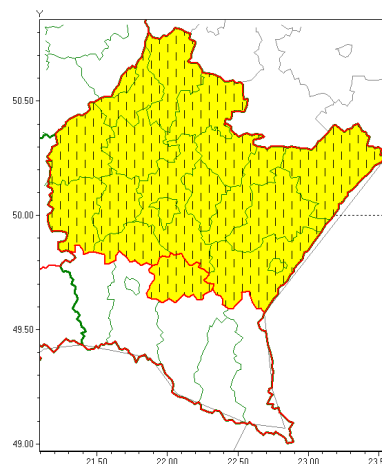

Zasięg ostrzeżeń w województwie

Oblodzenie
2021-04-07 18:13

Przymrozki
2021-04-07 18:13

WOJEWÓDZTWO PODKARPACKIE
OSTRZEŻENIA METEOROLOGICZNE ZBIORCZO NR 73
WYKAZ OBSZARÓW ZUCIENIA OSTRZEŻENIA
o godz. 18:13 dnia 07.04.2021

Zjawisko/Stopień zagrożenia	Przymrozki/1 ZMIANA
Obszar (w nawiasie numer ostrzeżenia dla powiatu)	powiaty: brzozowski(43), dębicki(38), jarosławski(36), kolbuszowski(38), leżajski(36), lubaczowski(36), Łańcuchowski(36), mielecki(36), niemiński(36), przemyski(43), Przemyśl(41), przeworski(36), ropczycko-sędziszowski(37), rzeszowski(37), Rzeszów(37), stalowowolski(36), strzyżowski(36), Tarnobrzeg(37), tarnobrzeski(37)
Ważność	od godz. 18:13 dnia 07.04.2021 do godz. 08:00 dnia 09.04.2021
Prawdopodobieństwo	80%
Przebieg	Na przeważającym obszarze prognozowana jest temperatura minimalna od -5°C do -3°C, przy gruncie do -6°C. Temperatura maksymalna od 3°C do 6°C.
SMS	IMGW-PIB OSTRZEŻENIA: PRZYMROZKI/1 podkarpackie (19 powiatów) od 18:13/07.04 do 08:00/09.04.2021 temp. min -5 st., przy gruncie -6 st. Dotyczy powiatów: brzozowski, dębicki, jarosławski, kolbuszowski, leżajski, lubaczowski, Łańcuchowski, mielecki, niemiński, przemyski, Przemyśl, przeworski, ropczycko-sędziszowski, rzeszowski, Rzeszów, stalowowolski, strzyżowski, Tarnobrzeg i tarnobrzeski.
RSO	Woj. podkarpackie (19 powiatów), IMGW-PIB wydał ostrzeżenia pierwszego stopnia o przymrozkach
Uwagi	Zmiana dotyczy okresu ważności ostrzeżenia.
Zjawisko/Stopień zagrożenia	Oblodzenie/1