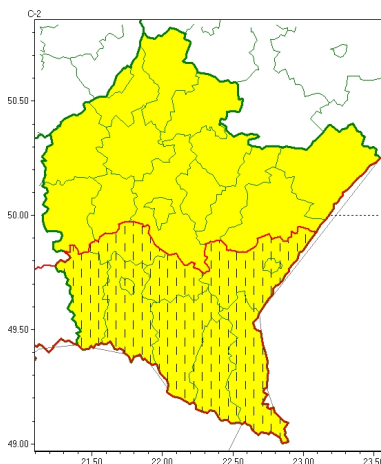

Zasięg ostrzeżeń w województwie

Przymrozki
2023-04-07 09:48

WOJEWÓDZTWO PODKARPACKIE OSTRZEŻENIA METEOROLOGICZNE ZBIORCZO NR 82 WYKAZ OBSZARÓW ZUSIĘGU OSTRZEŻENIA o godz. 09:48 dnia 07.04.2023

| | |
|--|---|
| Zjawisko/Stopień zagrożenia | Przymrozki/1 |
| Obszar (w nawiasie numer ostrzeżenia dla powiatu) | powiaty: dębicki(33), jarosławski(33), kolbuszowski(35), leżajski(35), lubaczowski(32), Łańcut(35), mielecki(35), niemiński(35), przeworski(34), ropczycko-sędziszowski(33), rzeszowski(35), Rzeszów(35), stalowowolski(35), Tarnobrzeg(34), tarnobrzęski(35) |
| Ważność | od godz. 23:00 dnia 07.04.2023 do godz. 08:00 dnia 08.04.2023 |
| Prawdopodobieństwo | 80% |
| Przebieg | Prognozowany jest spadek temperatury powietrza w nocy poniżej 0°C. Temperatura minimalna wyniesie od -2°C do 1°C, przy gruncie od -4°C do 0°C. |
| SMS | IMGW-PIB OSTRZEŻENIA: PRZYMROZKI/1 podkarpackie (15 powiatów) od 23:00/07.04 do 08:00/08.04.2023 temp. min -2 st., przy gruncie -4 st. Dotyczy powiatów: dębicki, jarosławski, kolbuszowski, leżajski, lubaczowski, Łańcut, mielecki, niemiński, przeworski, ropczycko-sędziszowski, rzeszowski, Rzeszów, stalowowolski, Tarnobrzeg i tarnobrzęski. |
| RSO | Woj. podkarpackie (15 powiatów), IMGW-PIB wydał ostrzeżenie pierwszego stopnia o przymrozkach |
| Uwagi | Brak. |
| Zjawisko/Stopień zagrożenia | Przymrozki/1 ZMIANA |
| Obszar (w nawiasie numer ostrzeżenia dla powiatu) | powiaty: bieszczadzki(43), brzozowski(28), jasielski(39), Krosno(35), krośnieński(39), leski(43), przemyski(25), Przemyśl(25), sanocki(44), strzykowski(28) |
| Ważność | od godz. 09:47 dnia 07.04.2023 do godz. 09:00 dnia 08.04.2023 |
| Prawdopodobieństwo | 80% |