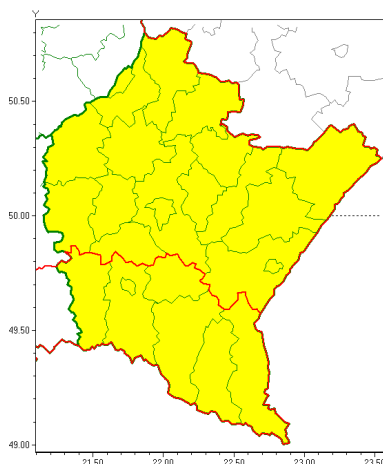

Zasięg ostrzeżeń w województwie

Oblodzenie
2018-12-10 13:19

WOJEWÓDZTWO PODKARPACKIE **OSTRZEŻENIA METEOROLOGICZNE ZBIORCZO NR 84** **WYKAZ OBOWIĄZUJĄCYCH OSTRZEŻEŃ** **o godz. 13:19 dnia 10.12.2018**

Zjawisko/Stopień zagrożenia	Oblodzenie/1
Obszar	powiaty: bieszczadzki(61), brzozowski(51), jasielski(60), Krosno(60), krośnieński(62), leski(61), sanocki(59)
Ważność	od godz. 18:00 dnia 10.12.2018 do godz. 09:00 dnia 11.12.2018
Prawdopodobieństwo	90%
Przebieg	Prognozuje się zamarzanie mokrej nawierzchni dróg i chodników po opadach deszczu i deszczu ze mrogiem. Temperatura minimalna od -5°C do -1°C, temperatura minimalna gruntu od -7°C do -4°C.
SMS	IMGW-PIB OSTRZEŻENIA: OBLODZENIE/1 podkarpackie (7 powiatów) od 18:00/10.12 do 09:00/11.12.2018 temp. min. -5 st., przy gruncie -7 st., liśko. Dotyczy powiatów: bieszczadzki, brzozowski, jasielski, Krosno, krośnieński, leski i sanocki.
RSO	Woj. podkarpackie (7 powiatów), IMGW-PIB wydał ostrzeżenie pierwszego stopnia o oblodzeniu
Uwagi	Brak.
Zjawisko/Stopień zagrożenia	Oblodzenie/1
Obszar	powiaty: dębicki(45), jarosławski(48), kolbuszowski(44), leżajski(45), lubaczowski(43), łacucki(47), mielecki(45), niżański(41), przemyski(51), Przemyśl(51), przeworski(48), ropczycko-sędziszowski(48), rzeszowski(49), Rzeszów(49), stalowowolski(40), strzykowski(50), Tarnobrzeg(40), tarnobrzeski(42)