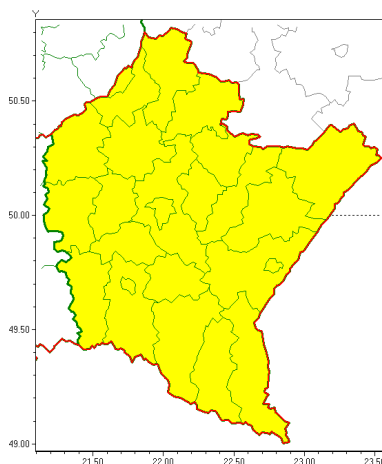

Zasięg ostrzeżeń w województwie

Intensywne opady deszczu
2020-05-13 11:54

WOJEWÓDZTWO PODKARPACKIE
OSTRZEŻENIA METEOROLOGICZNE ZBIORCZO NR 86
WYKAZ OBYWÓW ZUJACYCH OSTRZEŻENIE
o godz. 11:54 dnia 13.05.2020

Zjawisko/Stopień zagrożenia	Intensywne opady deszczu/1
Obszar (w nawiasie numer ostrzeżenia dla powiatu)	powiaty: bieszczadzki(67), brzozowski(44), dębicki(38), jarosławski(38), jasielski(61), kolbuszowski(38), Krosno(58), krośnieński(63), leski(67), leżajski(36), lubaczowski(37), Łańcuch(37), mielecki(36), niżański(39), przemyski(42), Przemyśl(42), przeworski(38), ropczycko-sędziszowski(38), rzeszowski(39), Rzeszów(39), sanocki(66), stalowowolski(38), strzyżowski(39), Tarnobrzeg(39), tarnobrzeski(39)
Ważność	od godz. 20:00 dnia 13.05.2020 do godz. 12:00 dnia 14.05.2020
Prawdopodobieństwo	80%
Przebieg	Prognozuje się wystąpienie opadów deszczu okresami o natężeniu umiarkowanym. Prognozowana wysokość opadów za okres ważności Ostrzeżenia - miejscami od 25 mm do 35 mm.
SMS	IMGW-PIB OSTRZEŻENIA: DESZCZ/1 podkarpackie (wszystkie powiaty) od 20:00/13.05 do 12:00/14.05.2020 35 mm. Dotyczy powiatów: wszystkie powiaty.
RSO	Woj. podkarpackie (wszystkie powiaty), IMGW-PIB wydał ostrzeżenie pierwszego stopnia o intensywnych opadach deszczu
Uwagi	Brak.
Dyżurny synoptyk IMGW-PIB	Monika Kaseja