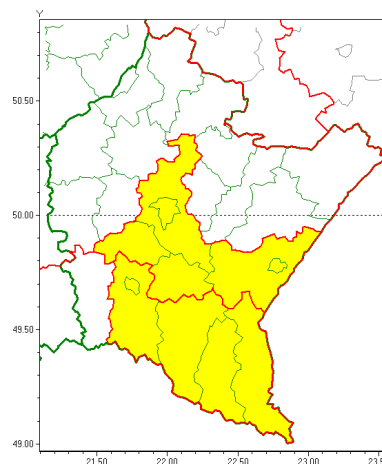

Zasięg ostrzeżeń w województwie

Upał
2019-06-12 12:45

Burze z gradem
2019-06-12 12:45

WOJEWÓDZTWO PODKARPACKIE
OSTRZEŻENIA METEOROLOGICZNE ZBIORCZO NR 86
WYKAZ OBOWIĄZUJĄCYCH OSTRZEŻEŃ
o godz. 12:45 dnia 12.06.2019

Zjawisko/Stopień zagrożenia	Burze z gradem/1
Obszar (w nawiasie numer ostrzeżenia dla powiatu)	powiaty: bieszczadzki(50), brzozowski(34), Krosno(40), krośnieński(46), leski(50), przemyski(36), Przemyśl(36), rzeszowski(38), Rzeszów(36), sanocki(52), strzykowski(34)
Ważność	od godz. 13:00 dnia 12.06.2019 do godz. 18:00 dnia 12.06.2019
Prawdopodobieństwo	90%
Przebieg	Prognozuje się wystąpienie burz z opadami deszczu miejscami od 15 mm do 25 mm, lokalnie do 40 mm oraz porywami wiatru do 90 km/h. Miejscami możliwy grad.
SMS	IMGW-PIB OSTRZEŻEGA: BURZE Z GRADEM/1 podkarpackie (11 powiatów) od 13:00/12.06 do 18:00/12.06.2019 deszcz 40 mm, porywy 90 km/h, miejscami możliwy grad. Dotyczy powiatów: bieszczadzki, brzozowski, Krosno, krośnieński, leski, przemyski, Przemyśl, rzeszowski, Rzeszów, sanocki i strzykowski.
RSO	Woj. podkarpackie, IMGW-PIB wydał ostrzeżenie pierwszego stopnia o burzach z gradem
Uwagi	Brak.
Zjawisko/Stopień zagrożenia	Upał/2
Obszar (w nawiasie numer ostrzeżenia dla powiatu)	powiaty: brzozowski(33), dębicki(33), jarosławski(36), kolbuszowski(33), leżajski(35), lubaczowski(35), Łańcuch(37), mielecki(34), niemiński(34), przemyski(35), Przemyśl(35), przeworski(36), ropczycko-sędziszowski(33), rzeszowski(37), Rzeszów(35), stalowowolski(35), strzykowski(33), Tarnobrzeg(33), tarnobrzeski(33)