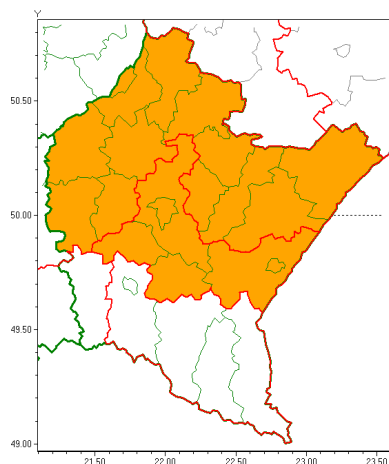

Zasięg ostrzeżeń w województwie

Upał
2019-06-12 12:45

Burze z gradem
2019-06-12 12:45

WOJEWÓDZTWO PODKARPACKIE
OSTRZEŻENIA METEOROLOGICZNE ZBIORCZO NR 86
WYKAZ OBOWIĄZUJĄCYCH OSTRZEŻEŃ
o godz. 12:45 dnia 12.06.2019

Zjawisko/Stopień zagrożenia	Burze z gradem/1
Obszar (w nawiasie numer ostrzeżenia dla powiatu)	powiaty: bieszczadzki(50), brzozowski(34), Krosno(40), krośnieński(46), leski(50), przemyski(36), Przemyśl(36), rzeszowski(38), Rzeszów(36), sanocki(52), strzykowski(34)
Ważność	od godz. 13:00 dnia 12.06.2019 do godz. 18:00 dnia 12.06.2019
Prawdopodobieństwo	90%
Przebieg	Prognozuje się wystąpienie burz z opadami deszczu miejscami od 15 mm do 25 mm, lokalnie do 40 mm oraz porywami wiatru do 90 km/h. Miejscami możliwy grad.
SMS	IMGW-PIB OSTRZEŻEGA: BURZE Z GRADEM/1 podkarpackie (11 powiatów) od 13:00/12.06 do 18:00/12.06.2019 deszcz 40 mm, porywy 90 km/h, miejscami możliwy grad. Dotyczy powiatów: bieszczadzki, brzozowski, Krosno, krośnieński, leski, przemyski, Przemyśl, rzeszowski, Rzeszów, sanocki i strzykowski.
RSO	Woj. podkarpackie, IMGW-PIB wydał ostrzeżenie pierwszego stopnia o burzach z gradem
Uwagi	Brak.
Zjawisko/Stopień zagrożenia	Upał/2
Obszar (w nawiasie numer ostrzeżenia dla powiatu)	powiaty: brzozowski(33), dębicki(33), jarosławski(36), kolbuszowski(33), leżajski(35), lubaczowski(35), Łańcuch(37), mielecki(34), niemiński(34), przemyski(35), Przemyśl(35), przeworski(36), ropczycko-sędziszowski(33), rzeszowski(37), Rzeszów(35), stalowowolski(35), strzykowski(33), Tarnobrzeg(33), tarnobrzeski(33)