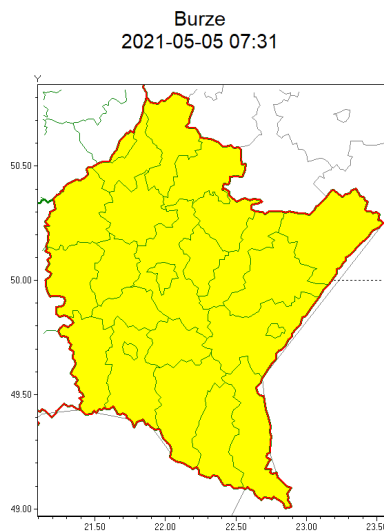

Zasięg ostrzeżeń w województwie

WOJEWÓDZTWO PODKARPACKIE
OSTRZEŻENIA METEOROLOGICZNE ZBIORCZO NR 87
WYKAZ OBOWIAZUJĄCYCH OSTRZEŻEŃ
o godz. 07:31 dnia 05.05.2021

Zjawisko/Stopień zagrożenia	Burze/1
Obszar (w nawiasie numer ostrzeżenia dla powiatu)	powiaty: bieszczadzki(62), brzozowski(52), dębicki(44), jarosławski(44), jasielski(59), kolbuszowski(44), Krosno(53), krośnieński(57), leski(62), leżajski(43), lubaczowski(44), Łańcuch(44), mielecki(42), niżański(41), przemyski(50), Przemyśl(48), przeworski(44), ropczycko-sędziszowski(43), rzeszowski(45), Rzeszów(45), sanocki(62), stalowowolski(41), strzyżowski(44), Tarnobrzeg(42), tarnobrzeski(42)
Ważność	od godz. 16:00 dnia 05.05.2021 do godz. 23:00 dnia 05.05.2021
Prawdopodobieństwo	80%
Przebieg	Prognozowane są burze, którym miejscami będą towarzyszyć opady deszczu od 15 mm do 20 mm oraz porywy wiatru do 80 km/h. Lokalnie niewielki grad.
SMS	IMGW-PIB OSTRZEŻENIA: BURZE/1 podkarpackie (wszystkie powiaty) od 16:00/05.05 do 23:00/05.05.2021 deszcz 20 mm, porywy 80 km/h, mały grad. Dotyczy powiatów: wszystkie powiaty.
RSO	Woj. podkarpackie (wszystkie powiaty), IMGW-PIB wydał ostrzeżenie pierwszego stopnia o burzach
Uwagi	Brak.
Dyrektor synoptyk IMGW-PIB	Izabela Guzik