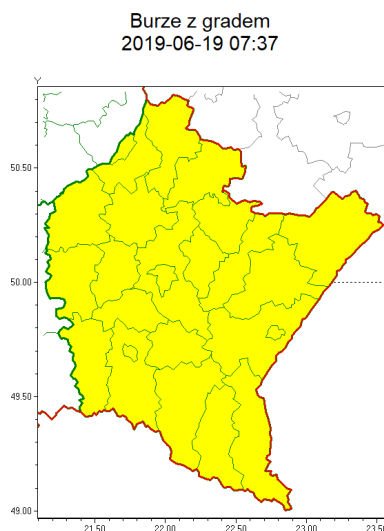

Zasięg ostrzeżeń w województwie

WOJEWÓDZTWO PODKARPACKIE
OSTRZEŻENIA METEOROLOGICZNE ZBIORCZO NR 94
WYKAZ OBOWIĄZUJĄCYCH OSTRZEŻEŃ
o godz. 07:37 dnia 19.06.2019

| | |
|--|---|
| Zjawisko/Stopień zagrożenia | Burze z gradem/1 |
| Obszar (w nawiasie numer ostrzeżenia dla powiatu) | powiaty: bieszczadzki(54), brzozowski(38), dębicki(38), jarosławski(41), jasielski(50), kolbuszowski(37), Krosno(44), krośnieński(50), leski(55), leżajski(40), lubaczowski(40), Łańcuch(42), mielecki(39), niżański(38), przemyski(40), Przemyśl(40), przeworski(41), ropczycko-sędziszowski(38), rzeszowski(43), Rzeszów(41), sanocki(57), stalowowolski(39), strzyżowski(38), Tarnobrzeg(37), tarnobrzeski(37) |
| Ważność | od godz. 12:00 dnia 19.06.2019 do godz. 24:00 dnia 19.06.2019 |
| Prawdopodobieństwo | 80% |
| Przebieg | Prognozuje się wystąpienie burz z opadami deszczu miejscami od 20 mm do 30 mm oraz porywami wiatru do 70 km/h. Miejscami możliwy grad. |
| SMS | IMGW-PIB OSTRZEŻENIA: BURZE Z GRADEM/1 podkarpackie (wszystkie powiaty) od 12:00/19.06 do 24:00/19.06.2019 deszcz 30 mm, porywy 70 km/h. Dotyczy powiatów: wszystkie powiaty. |
| RSO | Woj. podkarpackie, IMGW-PIB wydał ostrzeżenie pierwszego stopnia o burzach z gradem |
| Uwagi | Brak. |
| Dyrektor synoptyk IMGW-PIB | Monika Kaseja |