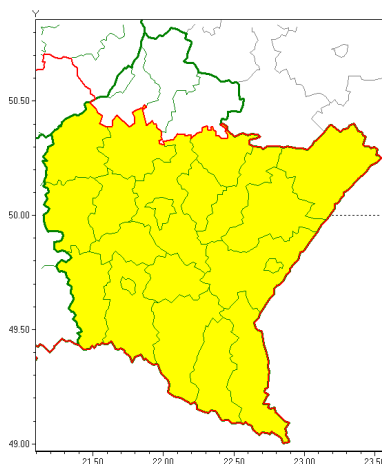

Zasięg ostrzeżeń w województwie

Burze
2020-05-28 07:15

WOJEWÓDZTWO PODKARPACKIE
OSTRZEŻENIA METEOROLOGICZNE ZBIORCZO NR 97
WYKAZ OBOWIĄZUJĄCYCH OSTRZEŻEŃ
o godz. 07:15 dnia 28.05.2020

Zjawisko/Stopień zagrożenia	Burze/1
Obszar (w nawiasie numer ostrzeżenia dla powiatu)	powiaty: bieszczadzki(76), brzozowski(51), dębicki(45), jarosławski(45), jasielski(69), kolbuszowski(45), Krosno(65), krośnieński(71), leski(76), leżajski(43), lubaczowski(44), Łańcut(44), mielecki(43), przemyski(49), Przemyśl(48), przeworski(45), ropczycko-sędziszowski(45), rzeszowski(46), Rzeszów(45), sanocki(75), strzyżowski(46)
Ważność	od godz. 11:30 dnia 28.05.2020 do godz. 22:30 dnia 28.05.2020
Prawdopodobieństwo	80%
Przebieg	Prognozuje się wystąpienie burz z opadami deszczu miejscami od 10 mm do 20 mm, lokalnie do 30 mm oraz porywami wiatru do 60 km/h.
SMS	IMGW-PIB OSTRZEGA: BURZE/1 podkarpackie (21 powiatów) od 11:30/28.05 do 22:30/28.05.2020 deszcz 30 mm, porywy 60 km/h. Dotyczy powiatów: bieszczadzki, brzozowski, dębicki, jarosławski, jasielski, kolbuszowski, Krosno, krośnieński, leski, leżajski, lubaczowski, Łańcut, mielecki, przemyski, Przemyśl, przeworski, ropczycko-sędziszowski, rzeszowski, Rzeszów, sanocki i strzyżowski.
RSO	Woj. podkarpackie (21 powiatów), IMGW-PIB wydał ostrzeżenia pierwszego stopnia o burzach
Uwagi	Brak.
Dyżurny synoptyk IMGW-PIB	Łukasz Harasimowicz